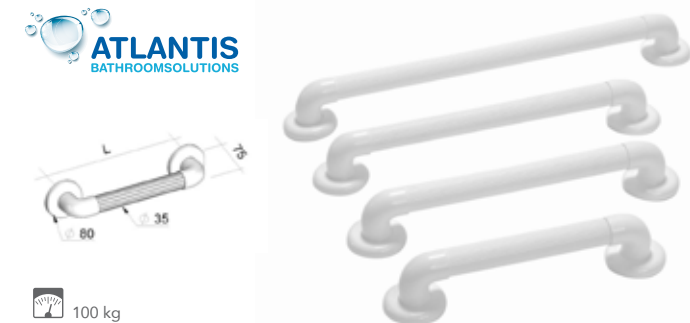

①	PR45740	eindstuk 90°	€ 4,95
②	PR45741	koppelstuk 90°	€ 5,95
③	PR45742	koppelstuk 135°	€ 5,95
④	PR45743	koppelstuk recht	€ 5,95
⑤	PR45744	hoekverbinding	€ 7,95
⑥	PR45745	eindstuk recht	€ 5,95
A	PR45746	buis - 225 mm	€ 5,95
B	PR45747	buis - 375 mm	€ 6,95
C	PR45748	buis - 530 mm	€ 10,95

ATLANTIS
BATHROOMSOLUTIONS