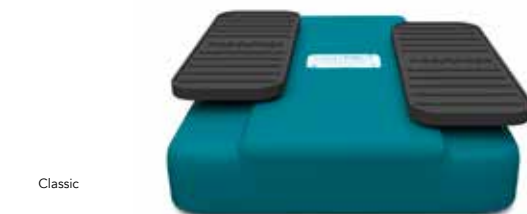

PR61411	Happylegs classic	€ 319,-
PR61412	Happylegs premium (inclusief afstandsbediening)	€ 349,-