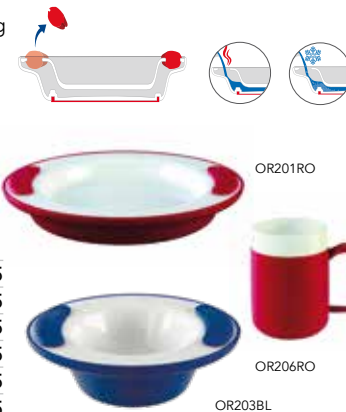

Vergroot uw zelfstandigheid tijdens het eten en drinken. Ornamin biedt een uitgebreid en kleurrijk assortiment innovatieve hulpmiddelen voor eten en drinken die zijn ontwikkeld door gebruikers en deskundigen. De producten zien er net zo uit als normaal servies. De speciale kenmerken zijn echter verborgen in het design.