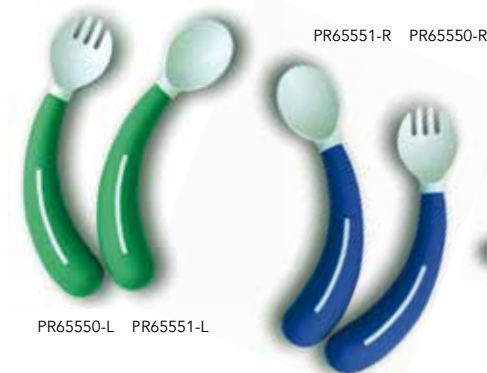

Bestek voor personen met een zwakke spiercontrole tijdens het eten.

- ligt comfortabel in de hand
- door de kromme vorm is eten eenvoudig naar de mond te brengen
- anti-slip greep voor zowel rechts- als linkshandigen
- het rode bestek is speciaal ontwikkeld voor personen die lijden aan autisme en dementie

Henro-Grip kind®

Speciaal ontwikkeld voor kinderen tot 8 jaar. Gewicht 39 gr, lengte 14,5 cm.

PR65550-R vork rechtshandig blauw € 14,95

PR65550-L vork linkshandig groen € 14,95

PR65551-R lepel rechtshandig blauw € 14,95

PR65551-L lepel linkshandig groen € 14,95

**HENRO·TEK**

PR65550-L PR65551-L

Henro-Grip®

Voor volwassenen en kinderen vanaf 8 jaar. Gewicht 41 gr, lengte 16,5 cm

PR65550-RL lepel linkshandig rood € 14,95

PR65550-DGL lepel linkshandig zwart € 14,95