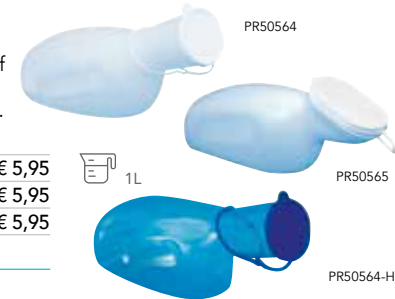

URINAAL

Handige urinalen voor zowel mannen als vrouwen. Inclusief maatvoering en voorzien van sluitdop. Te reinigen tot 80°C.

PR50564	man, melkwit	€ 5,95
PR50564-H	man, transparant	€ 5,95
PR50565	vrouw, melkwit	€ 5,95

URSEC URINAAL MAN

Het lekvrije Ursec urinaal heeft een unieke terugloopbeveiliging zodat er geen vocht uitloopt als de urinaal omrolt. Eenvoudig in gebruik en goed zichtbaar vanwege het "Glow in the dark" handvat. Gemaakt van helder kunststof en inclusief maatvoering.

1L

SU47295 € 71,95

URINAAL VOOR MANNEN