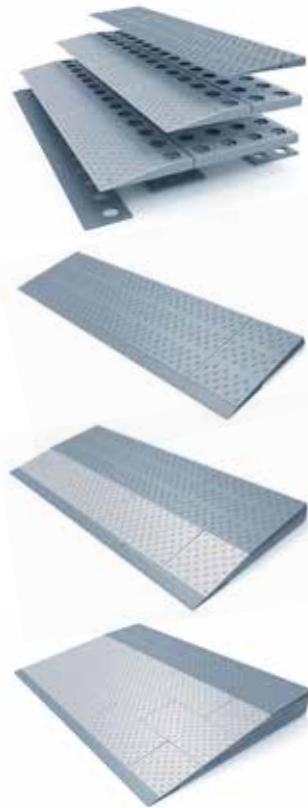

- Modulair: losse onderdelen, eenvoudig in elkaar te zetten
- Veilig: volledig voorzien van anti-slip noppen
- IJzersterk: maximale belasting 850 kg/m² (kan zelfs een auto op rijden)
- Lichtgewicht en sterk: slijtvast, UV bestendig kunststof
- Kan op verschillende manieren aan de ondergrond bevestigd worden
- Voor alle modellen zijn verbredings-sets verkrijgbaar

PR30330	Drempelhelp	1 laags	84 x 21 cm	hoogte: 2 cm is aanpasbaar naar 1,5 cm of 1 cm	€ 36,95
PR30331	Drempelhelp	2 laags	84 x 33 cm	hoogte: 4 cm is aanpasbaar naar 3,5 cm, 3 cm of 2,5 cm	€ 63,95
PR30332	Drempelhelp	3 laags	84 x 45 cm	hoogte: 6 cm is aanpasbaar naar 5,5 cm, 5 cm of 4,5 cm	€ 106,95
PR30333	Drempelhelp	3 laags	84 x 57 cm	hoogte: 8 cm is aanpasbaar naar 7,5 cm, 7 cm of 6,5 cm	€ 149,95
PR30335-GR	Vuldoppen set grijs			(14 stuks)	€ 6,95

ELK EN CAMEL TILKUSSENS

De ELK en Camel zijn compacte tilkussens en werken op een accu. Speciaal ontworpen voor zorgverleners om personen op een veilige en waardige manier van de grond op te tillen. Het kussen vermindert de risico's van het verplaatsen en tillen van patiënten en verlaagt de kans op letsel voor professionele zorgverleners. Na gebruik het kussen leeg laten lopen, opvouwen en opbergen in de bijbehorende tas. Makkelijk mee te nemen. Geschikt voor gebruik binnens- en buitenshuis.