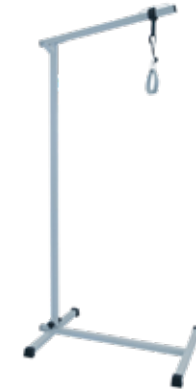

BEDPAPEGAAI

Met deze bedpapegaai op vloerstatief kunnen bedlegerige personen zichzelf eenvoudig optrekken of verplaatsen in bed. Inclusief verstelbare band en handgreep. Neerklapbaar en eenvoudig te monteren met twee schroeven. Gemaakt van epoxy gecoat staal.

Hoogte 179 cm.
Afmeting vloerstatief:
66,5 x 89 x 5 cm
Gewicht: 11,6 kg

HE430915 € 167,95

130 kg