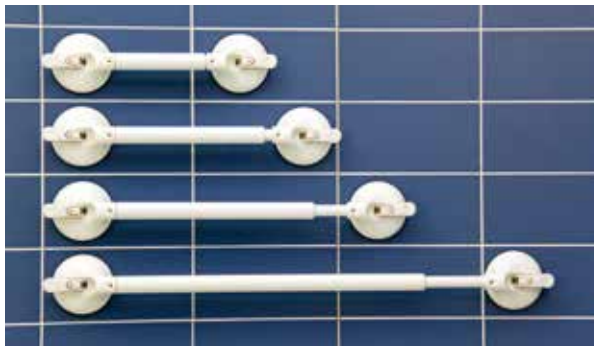

MOBELI® MOBIELE WANDBEUGELS

Geniaal, flexibel en veilig

Het gepatenteerde Mobeli systeem van ROTH is een praktisch en overal toepasbaar hulpmiddel. De ideale en meest betrouwbare oplossing voor personen die niet mogen of willen boren!

Alle wandbeugels zijn vervaardigd van hoogwaardig materiaal en volgens TUV richtlijnen getest. Ze hebben een zeer grote hechtkracht (doorsnede zuignap 120 mm.) en zijn in verschillende lengtes verkrijgbaar. Eenvoudig te bevestigen op een gladde en vlakke ondergrond.

Mobeli® is het enige originele merk onder de mobiele handgrepen en werkt voortdurend aan uitbreiding van haar productassortiment. Denk aan wandbeugels, mobiliteitshulpen, ondersteuningssystemen, badwandverkorters, badbeugels en accessoires. De Mobeli® wandbeugels worden geleverd met veiligheidsindicator. Een revolutionaire ontwikkeling waarbij permanent de vacuümstand en daarmee de hechtkracht wordt gemeten en gecontroleerd. Zodra de veiligheidsindicator op de beugel omhoog komt, moet de beugel opnieuw worden vastgezet. Een veilig gevoel!

PR45307	wandbeugel	110 mm	€ 117,95
PR45312	wandbeugel	210 mm	€ 128,95
PR45314	wandbeugel	350 mm	€ 149,95
PR45316	wandbeugel	650 mm	€ 169,95
PR45308	verstelbare wandbeugel	220 - 345 mm	€ 169,95
PR45309	verstelbare wandbeugel	340 - 465 mm	€ 189,95
PR45310	verstelbare wandbeugel	440 - 565 mm	€ 199,95
PR45311	verstelbare wandbeugel	665 - 790 mm	€ 209,95
PR45315	wandbeugel chroomlook	350 mm	€ 204,95
PR45317	wandbeugel chroomlook	650 mm	€ 234,95

MOBELI®