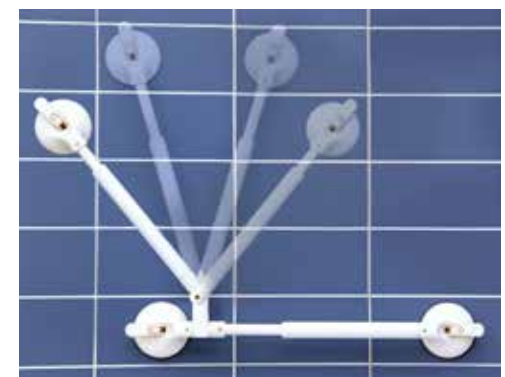

HANDRAIL MET VERSTELBARE HOEK

Deze mobiele wandbeugel is een unieke combinatie van een horizontale en verticale beugel in één. Dankzij de verstelbare hoek kan deze beugel in veel posities worden geplaatst en bijvoorbeeld gebruikt worden als hulpmiddel om uit het bad op te staan of als steun in de douchecabine. Grote actieradius en veelzijdig inzetbaar. Flexibel, kan eenvoudig omgezet worden naar een losse wandbeugel. Verkrijgbaar in een vaste en verstelbare versie.

PR45354	vast 350 mm	€ 242,95
PR45355	verstelbaar 340 - 465 mm	€ 289,95